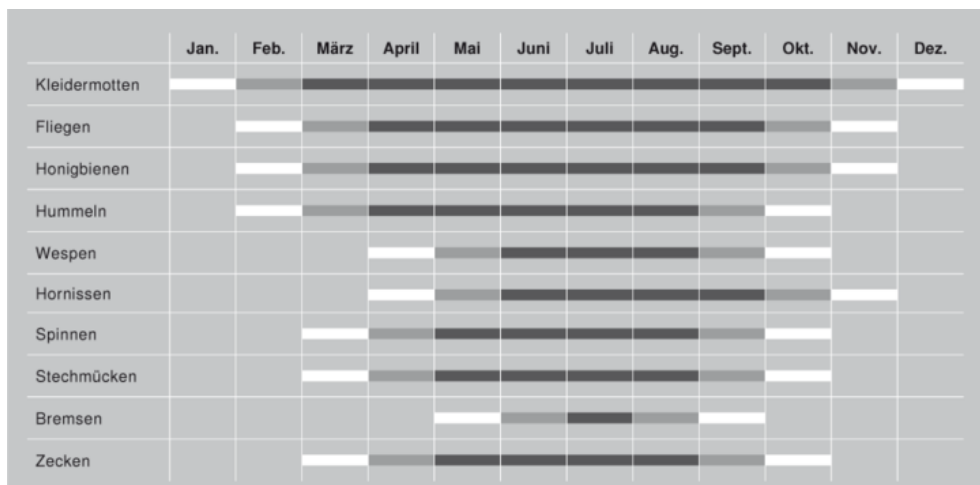

Insektenflug im Jahresverlauf

☐ sporadische Belastung   ▒ schwache Belastung   ■ starke Belastung

Alle Informationen im Überblick

- Festrahmen
- Drehrahmen
- Pendeltür
- Insektenschutz-Plissee
- Schieberahmen
- Rollo
- Sonderformen
- Lichtschachtabdeckung
- Farben & Gaze

[Sitemap](#) | [Impressum](#) | [Datenschutz](#)

[Druckversion](#) | [Seite als PDF speichern](#)

Günter Kolb • Lockwitzgrund 38 b • 01257 Dresden • Tel.: 03 51 / 2 88 35 00 • Fax: 03 51 / 2 87 88 11 • [info[at]kolb-markisen.de](mailto:info[at]kolb-markisen.de)