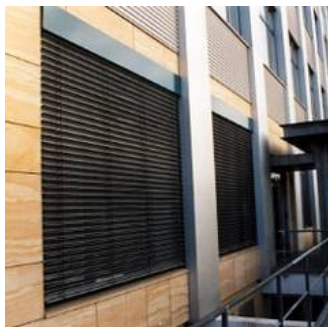

Zum Vergrößern bitte auf die Bilder klicken.

Kassetten-Markise

Raffstoren und moderne Sonnensegel, geplant und montiert von Günter Kolb

Kassetten-Markise

Außen-Jalousien: IHK Dresden

Kassetten-Markise

Kassetten-Markise